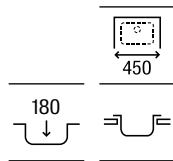

Budapest 86 ED

Fregadero de una cubeta y un orificio para grifería, un escurridor a la derecha y desagüe 3/2"

860 x 500 x 180 **A870N30860** € 231,00