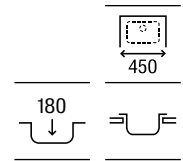

Budapest 86 EI

Fregadero de una cubeta y un orificio para grifería, un escurridor a la izquierda y desagüe 3/2"

860 x 500 x 180 **A870N40860** € 231,00