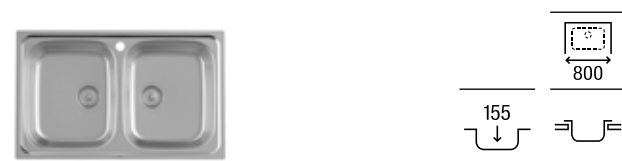

Victoria 80

Fregadero de dos cubetas con desagües
800 x 490 x 155 **A872801A01** € 188,00