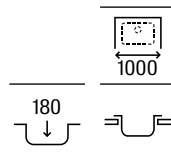

Leman 90 2C

Fregadero de dos cubetas y dos orificios insinuados para la grifería Blanco
900 x 500 x 180 **A365961001** € 332,00