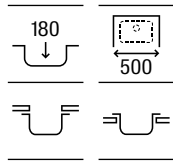

460 x 460 x 180 **A871401B00** € 183,00

Acero inoxidable

Porto 50

Fregadero de una cubeta con desagüe de 3/2"

450 x 550 x 180 **A870R10500** €167,00

Porto 45

Fregadero de una cubeta con desagüe de 3/2"

450 x 500 x 180 **A870R10450** €148,00