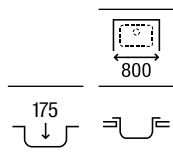

Glasgow 80

Fregadero de dos cubetas y desagüe de 3/2

800 x 500 x 170 **A872801C01** €223,00