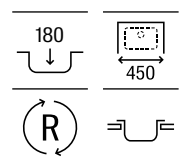

Bergen 80

Fregadero reversible de una cubeta, un escurridor, dos orificios insinuados para la grifería, desagüe de 3½" y sifón

780 x 500 x 180 **A880180..0** € 388,00