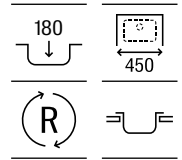

Beverly 85

Fregadero de dos cubetas, un orificio practicado y otro insinuado para la grifería y desagües de 3/2" Blanco
860 x 500 x 205 **A366057000** € 351,00

Beverly 85 E

Fregadero reversible de una cubeta, un escurridor, dos orificios insinuados para la grifería y desagüe de 3/2" Blanco
860 x 500 x 205 **A366067000** € 332,00