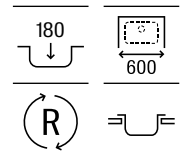

Bergen 100

Fregadero reversible de una cubeta, un escurridor, dos orificios insinuados para la grifería, desagüe de 3½" y sifón

1000 x 500 x 180 **A880190..0** € 424,00