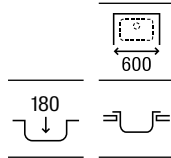

Gres

Beverly 85

Fregadero de dos cubetas, un orificio practicado y otro insinuado para la grifería y desagües de 3/2" Blanco
860 x 500 x 205 **A366057000** € 351,00

Beverly 85 E

Fregadero reversible de una cubeta, un escurridor, dos orificios insinuados para la grifería y desagüe de 3/2" Blanco
860 x 500 x 205 **A366067000** € 332,00

Beverly 50

Fregadero de una cubeta, dos orificios insinuados para la grifería y desagüe de 3/2" Blanco
500 x 500 x 205 **A366087000** € 265,00

Piezas complementarias Beverly

Tabla de trabajo para fregadero	A863140000	€ 150,00
Cesta escurridor cuadrada inox	A865090000	€ 70,10

Leman 90 2C

Fregadero de dos cubetas y dos orificios insinuados para la grifería Blanco
900 x 500 x 180 **A365961001** € 332,00

Leman 80 2C

Fregadero de dos cubetas y dos orificios insinuados para la grifería Blanco
800 x 500 x 180 **A365962001** € 275,00

Lugano 70

Fregadero de sobremueble de una cubeta y dos orificios insinuados para la grifería Blanco
700 x 500 x 180 **A365971001** € 196,00

Lugano 60

Fregadero de sobremueble de una cubeta y dos orificios insinuados para la grifería Blanco
600 x 500 x 180 **A365972001** € 152,00