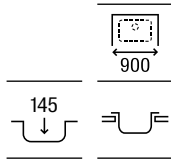

Acero inoxidable

Duo 80

Fregadero de dos cubetas y desagües 3½"

840 x 440 x 145 **A870920845** € 164,00