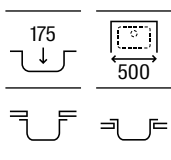

Redondo

Fregadero con desagüe 3½"

Ø450 x 175 Pulido **A870810453** € 135,00