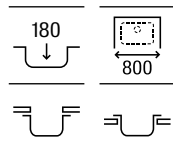

Berlin 70

Fregadero de una cubierta con desagüe de 3/2"

700 x 460 x 180 **A871701B00** € 233,00