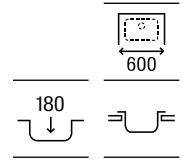

Budapest 100 EI

Fregadero de una cubeta y un orificio para grifería, un escurridor a la izquierda y desagüe 3/2"

1000 x 500 x 180 **A870N41000** € 257,00