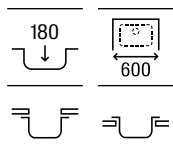

Quarzex®

Helsinki 50

Fregadero de una cubeta, orificios insinuados para la grifería, válvulas 3/2 y sifón

515 x 365 x 180 **A880240..0** € 471,00