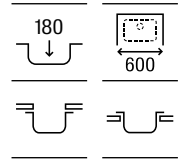

460 x 460 x 180 **A871401B00** € 183,00

Acero inoxidable

Porto 50

Fregadero de una cubeta con desagüe de 3/2"

450 x 550 x 180 **A870R10500** €167,00

Porto 45

Fregadero de una cubeta con desagüe de 3/2"

450 x 500 x 180 **A870R10450** €148,00