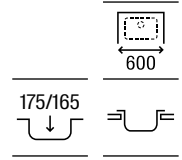

Glasgow 100 EI 2C

Fregadero de dos cubetas, un escurridor a la izquierda y desagüe 3/2

1000 x 500 x 170/150 **A87S101C01** €256,00