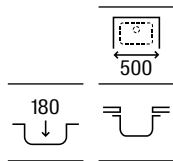

500 x 400 x 180 **A870M10500** €155,00

Lisboa 45

Fregadero de una cubeta con desagüe de 3/2"

450 x 400 x 180 **A870M10450** €141,00

Lisboa 40

Fregadero de una cubeta con desagüe de 3/2"

400 x 400 x 180 **A870M10400** €128,00