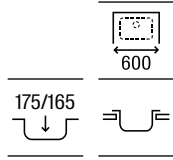

Acero inoxidable

Glasgow 100 ED 2C

Fregadero de dos cubetas, un escurridor a la derecha y desagüe 3/2

1000 x 500 x 170/150 **A87R101C01** €256,00