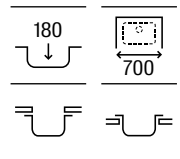

Berlin 55

Fregadero de una cubeta con desagüe de 3/2"

640 x 460 x 180 **A871551B00** € 211,00