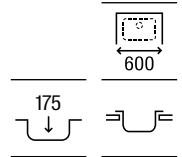

Glasgow 100 EI

Fregadero de una cubeta, un escurridor a la izquierda y desagüe 3/2

1000 x 500 x 170 **A874101C01** €228,00