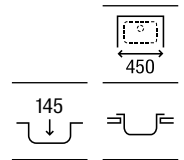

Duo 80 EI

Fregadero de una cubeta, un escurridor a la izquierda y desagüe 3½"

840 x 440 x 145 **A870940845** € 168,00