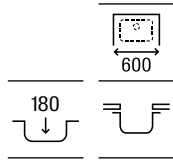

Acero inoxidable

Lisboa 50

Fregadero de una cubeta con desagüe de 3/2"

500 x 400 x 180 **A870M10500** €155,00