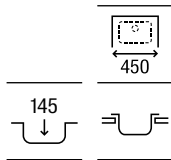

Acero inoxidable

Duo 80

Fregadero de dos cubetas y desagües 3½"

840 x 440 x 145 **A870920845** € 164,00

Piezas complementarias Duo

Cesta escurridor redonda inox Ø350 **A865060000** € 70,10

Duo 80 ED

Fregadero de una cubeta, un escurridor a la derecha y desagüe 3½"