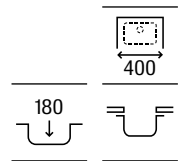

500 x 400 x 180 **A870M10500** €155,00

Lisboa 45

Fregadero de una cubeta con desagüe de 3/2"

450 x 400 x 180 **A870M10450** €141,00

Lisboa 40

Fregadero de una cubeta con desagüe de 3/2"

400 x 400 x 180 **A870M10400** €128,00