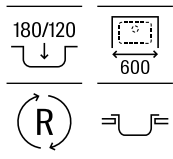

Bergen 100 2C

Fregadero reversible de dos cubetas, un escurridor, dos orificios insinuados para la grifería, desagüe de 3½" y 2½" y sifón

1000 x 500 x 180 **A880200..0** € 469,00