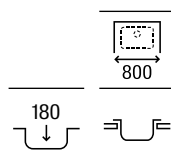

Gres

Beverly 85

Fregadero de dos cubetas, un orificio practicado y otro insinuado para la grifería y desagües de 3/2" Blanco
860 x 500 x 205 **A366057000** € 351,00

Beverly 85 E

Fregadero reversible de una cubeta, un escurridor, dos orificios insinuados para la grifería y desagüe de 3/2" Blanco
860 x 500 x 205 **A366067000** € 332,00

Beverly 50

Fregadero de una cubeta, dos orificios insinuados para la grifería y desagüe de 3/2" Blanco
500 x 500 x 205 **A366087000** € 265,00

Piezas complementarias Beverly

Tabla de trabajo para fregadero	A863140000	€ 150,00
Cesta escurridor cuadrada inox	A865090000	€ 70,10

Leman 90 2C

Fregadero de dos cubetas y dos orificios insinuados para la grifería Blanco
900 x 500 x 180 **A365961001** € 332,00

Leman 80 2C

Fregadero de dos cubetas y dos orificios insinuados para la grifería Blanco
800 x 500 x 180 **A365962001** € 275,00

Lugano 70

Fregadero de sobremueble de una cubeta y dos orificios insinuados para la grifería Blanco
700 x 500 x 180 **A365971001** € 196,00

Lugano 60

Fregadero de sobremueble de una cubeta y dos orificios insinuados para la grifería Blanco
600 x 500 x 180 **A365972001** € 152,00