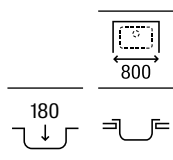

860 x 500 x 180 **A870N40860** € 231,00

Budapest 80 2C

Fregadero de dos cubetas, un orificio para grifería, desagües de 3/2" y sifón

790 x 500 x 180 **A870N20790** € 243,00

Piezas complementarias

Cesta escurridor cuadrada inox **A865090000** € 70,10
370 x 315 x 130