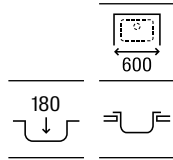

Acero inoxidable

Budapest 100 ED

Fregadero de una cubeta y un orificio para grifería, un escurridor a la derecha y desagüe 3/2"

1000 x 500 x 180 **A870N31000** € 257,00