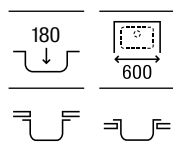

Berlin 70

Fregadero de una cubierta con desagüe de 3/2"

700 x 460 x 180 **A871701B00** € 233,00

Berlin 55

Fregadero de una cubeta con desagüe de 3/2"

640 x 460 x 180 **A871551B00** € 211,00

Berlin 40

Fregadero de una cubeta con desagüe de 3/2"