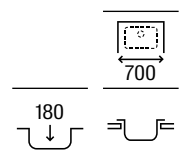

Lugano 70

Fregadero de sobremueble de una cubeta y dos orificios insinuados para la grifería Blanco
700 x 500 x 180 **A365971001** € 196,00