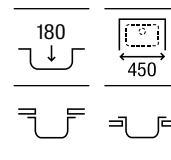

Helsinki 40

Fregadero de una cubeta, orificios insinuados para la grifería, válvulas 3/2 y sifón

435 x 365 x 180 **A880230..0** € 424,00