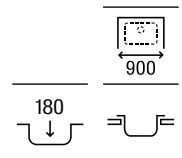

Leman 80 2C

Fregadero de dos cubetas y dos orificios insinuados para la grifería Blanco
800 x 500 x 180 **A365962001** € 275,00