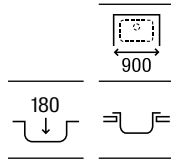

Gres

Beverly 85

Fregadero de dos cubetas, un orificio practicado y otro insinuado para la grifería y desagües de 3/2" Blanco
860 x 500 x 205 **A366057000** € 351,00

Beverly 85 E

Fregadero reversible de una cubeta, un escurridor, dos orificios insinuados para la grifería y desagüe de 3/2" Blanco
860 x 500 x 205 **A366067000** € 332,00

Beverly 50

Fregadero de una cubeta, dos orificios insinuados para la grifería y desagüe de 3/2" Blanco
500 x 500 x 205 **A366087000** € 265,00

Piezas complementarias Beverly

Tabla de trabajo para fregadero	A863140000	€ 150,00
Cesta escurridor cuadrada inox	A865090000	€ 70,10

Leman 90 2C

Fregadero de dos cubetas y dos orificios insinuados para la grifería Blanco
900 x 500 x 180 **A365961001** € 332,00

Leman 80 2C

Fregadero de dos cubetas y dos orificios insinuados para la grifería Blanco
800 x 500 x 180 **A365962001** € 275,00

Lugano 70

Fregadero de sobremueble de una cubeta y dos orificios insinuados para la grifería Blanco
700 x 500 x 180 **A365971001** € 196,00

Lugano 60

Fregadero de sobremueble de una cubeta y dos orificios insinuados para la grifería Blanco
600 x 500 x 180 **A365972001** € 152,00