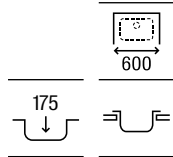

Glasgow 100 ED

Fregadero de una cubeta, un escurridor a la derecha y desagüe 3/2

1000 x 500 x 170 **A873101C01** €228,00