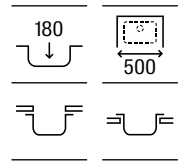

Porto 35

Fregadero de una cubeta con desagüe de 3/2"

450 x 390 x 180 **A870R10330** €122,00