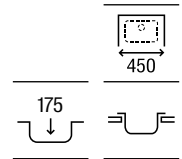

Glasgow 80 EI

Fregadero de una cubeta, un escurridor a la izquierda y desagüe 3/2

800 x 500 x 170 **A874801C01** €204,00