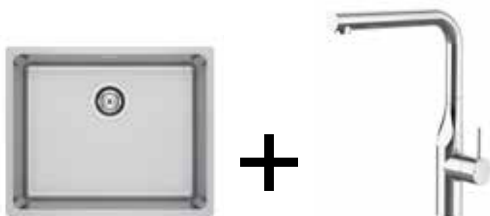

Acero inoxidable

Roma 70

Fregadero de una cubeta con desagüe de 3/2"

700 x 400 x 200 **A870P10700** € 379,00

Roma 50

Fregadero de una cubeta con desagüe de 3/2"

500 x 400 x 200 **A870P10500** € 337,00

Roma 45

Fregadero de una cubeta con desagüe de 3/2"

450 x 400 x 200 **A870P10450** € 315,00

Roma 40

Fregadero de una cubeta con desagüe de 3/2"

400 x 400 x 200 **A870P10400** € 285,00

Pack fregadero Roma + grifería Glera

Pack fregadero Roma con grifería de cocina Glera

Roma 50 A870P10500 + Glera A5A834DC00 **A870PD050G** € 500,00

Roma 45 A870P10450 + Glera A5A834DC00 **A870PD045G** € 480,00