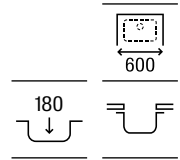

500 x 400 x 180 **A870M10500** €155,00

Lisboa 45

Fregadero de una cubeta con desagüe de 3/2"

450 x 400 x 180 **A870M10450** €141,00

Lisboa 40

Fregadero de una cubeta con desagüe de 3/2"

400 x 400 x 180 **A870M10400** €128,00