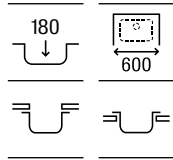

Acero inoxidable

Porto 50

Fregadero de una cubeta con desagüe de 3/2"

450 x 550 x 180 **A870R10500** €167,00