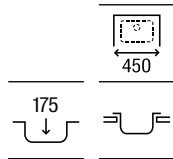

Glasgow 80 ED

Fregadero de una cubeta, un escurridor a la derecha y desagüe 3/2

800 x 500 x 170 **A873801C01** €204,00